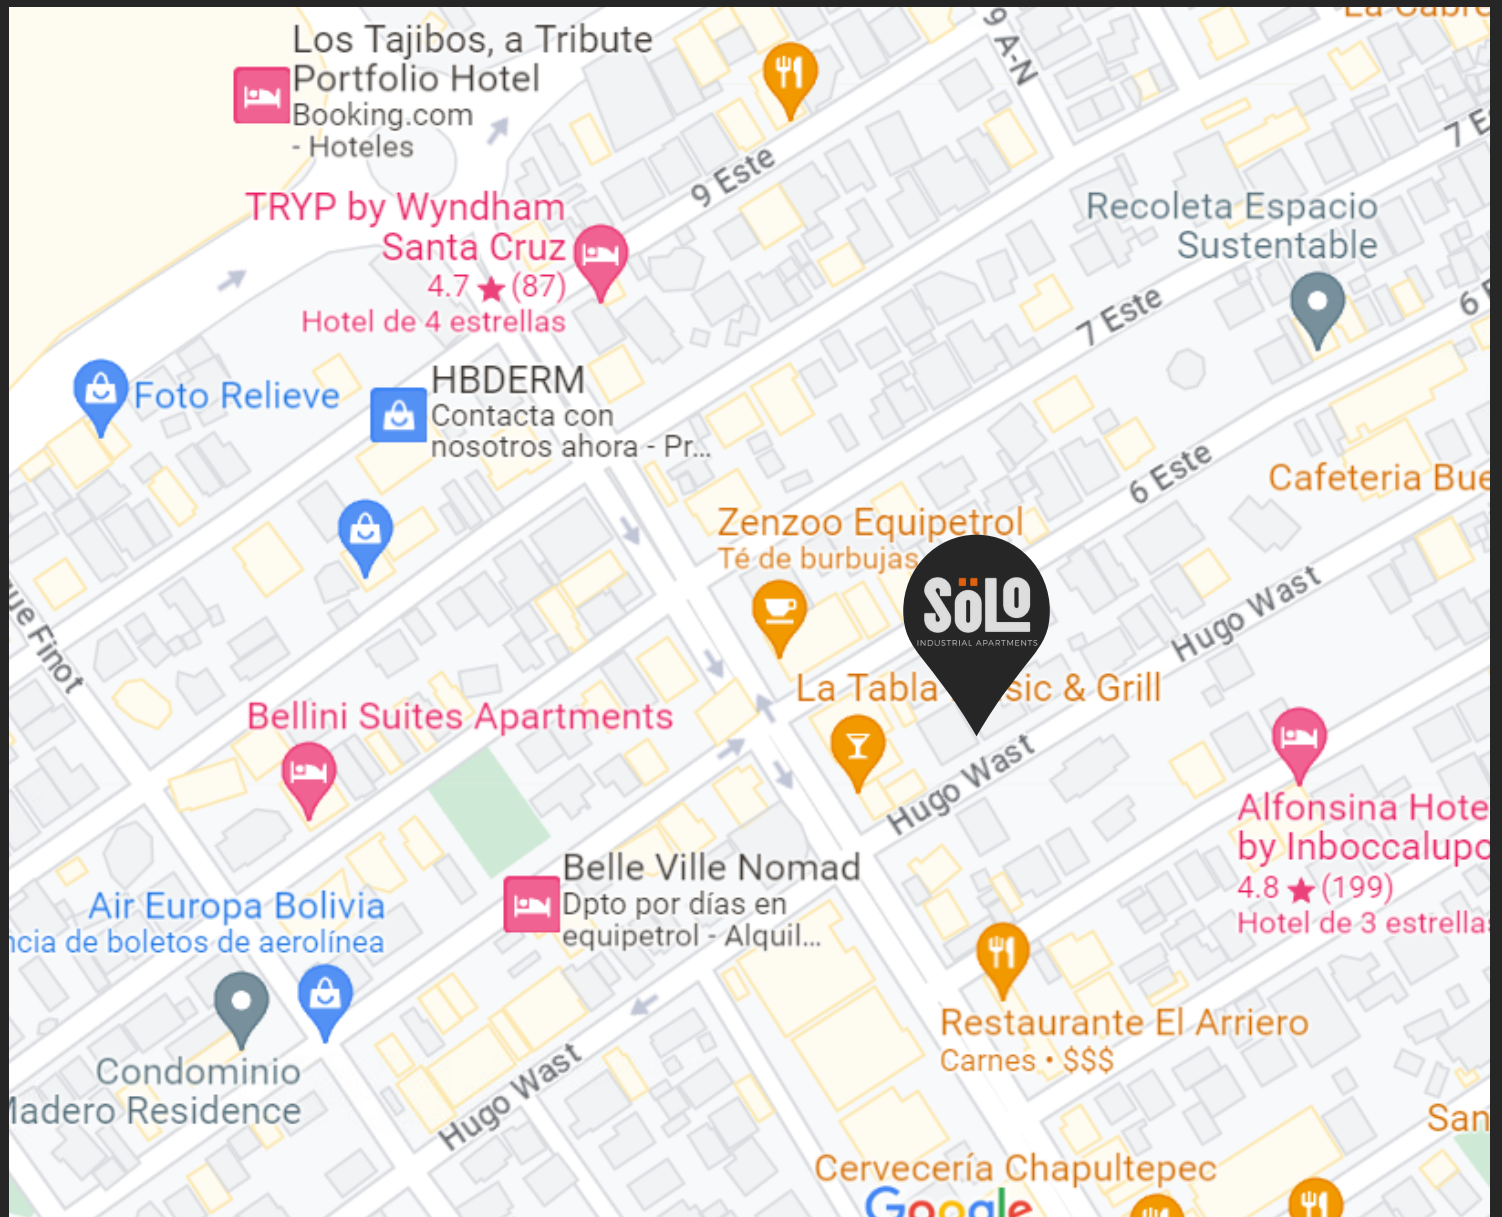

SÖLO

INDUSTRIAL APARTMENTS

Desde
\$1.432 m²

- 1 Dormitorio con vestidor en planta superior
- 2 Baños
- Cocina
- Despensa
- Living comedor
- Terraza

Planta Baja

Planta Alta

UBICACIÓN

Equipetrol - .Calle Hugo West, calle este